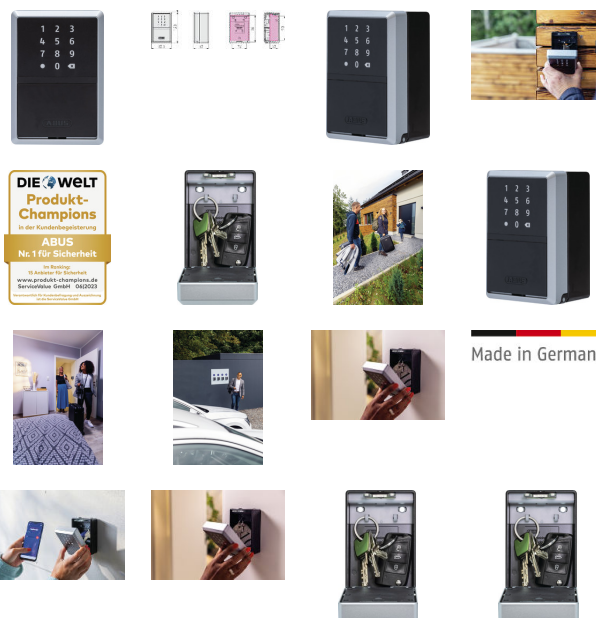

Caractéristiques techniques

Produit: 787 KeyGarage™ One

emballage: Carton individuel

nombre de clés: sans clé

nombre de cartes plastiques: 30

nombre des clés: 20

coloris: noir-argent

Largeur a [mm]: 82,5

Profondeur e [mm]: 63